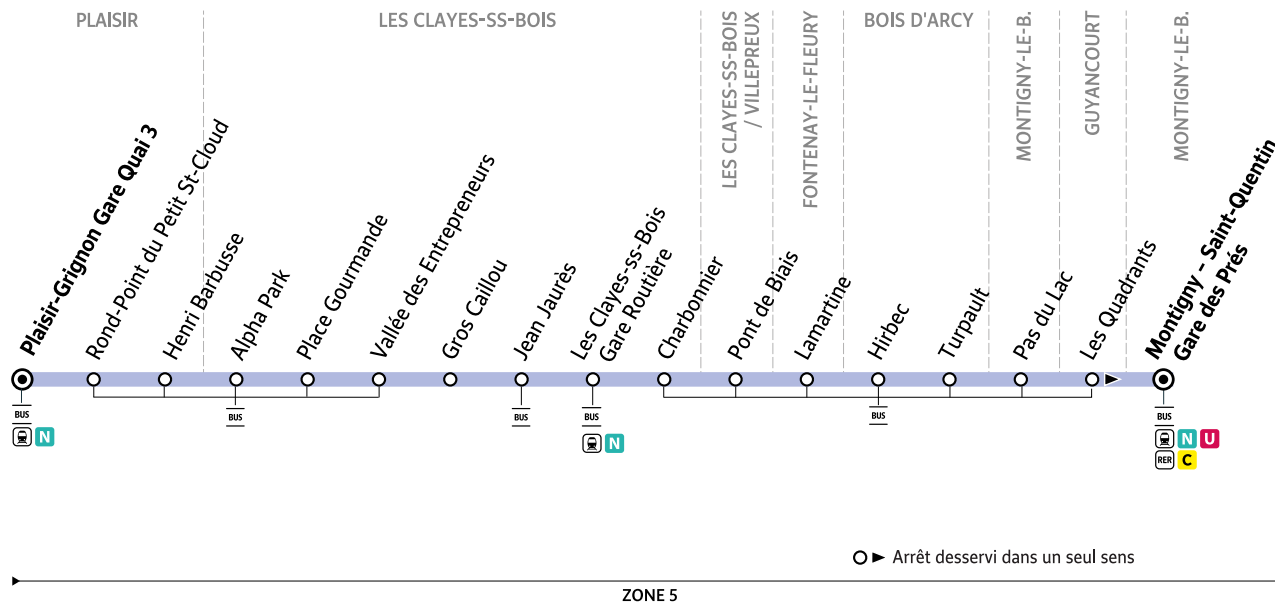

Horaires valables du 28 août 2023
au 7 juillet 2024 (sauf du 1er au 7 janvier 2024)

MONTIGNY-LE-BRETONNEUX
PLAISIR
50 MONTIGNY-LE-BRETONNEUX ↔ PLAISIR

Informations pratiques & bon à savoir
Contact

Agence des Mobilités
Gare de Saint-Quentin-en-Yvelines